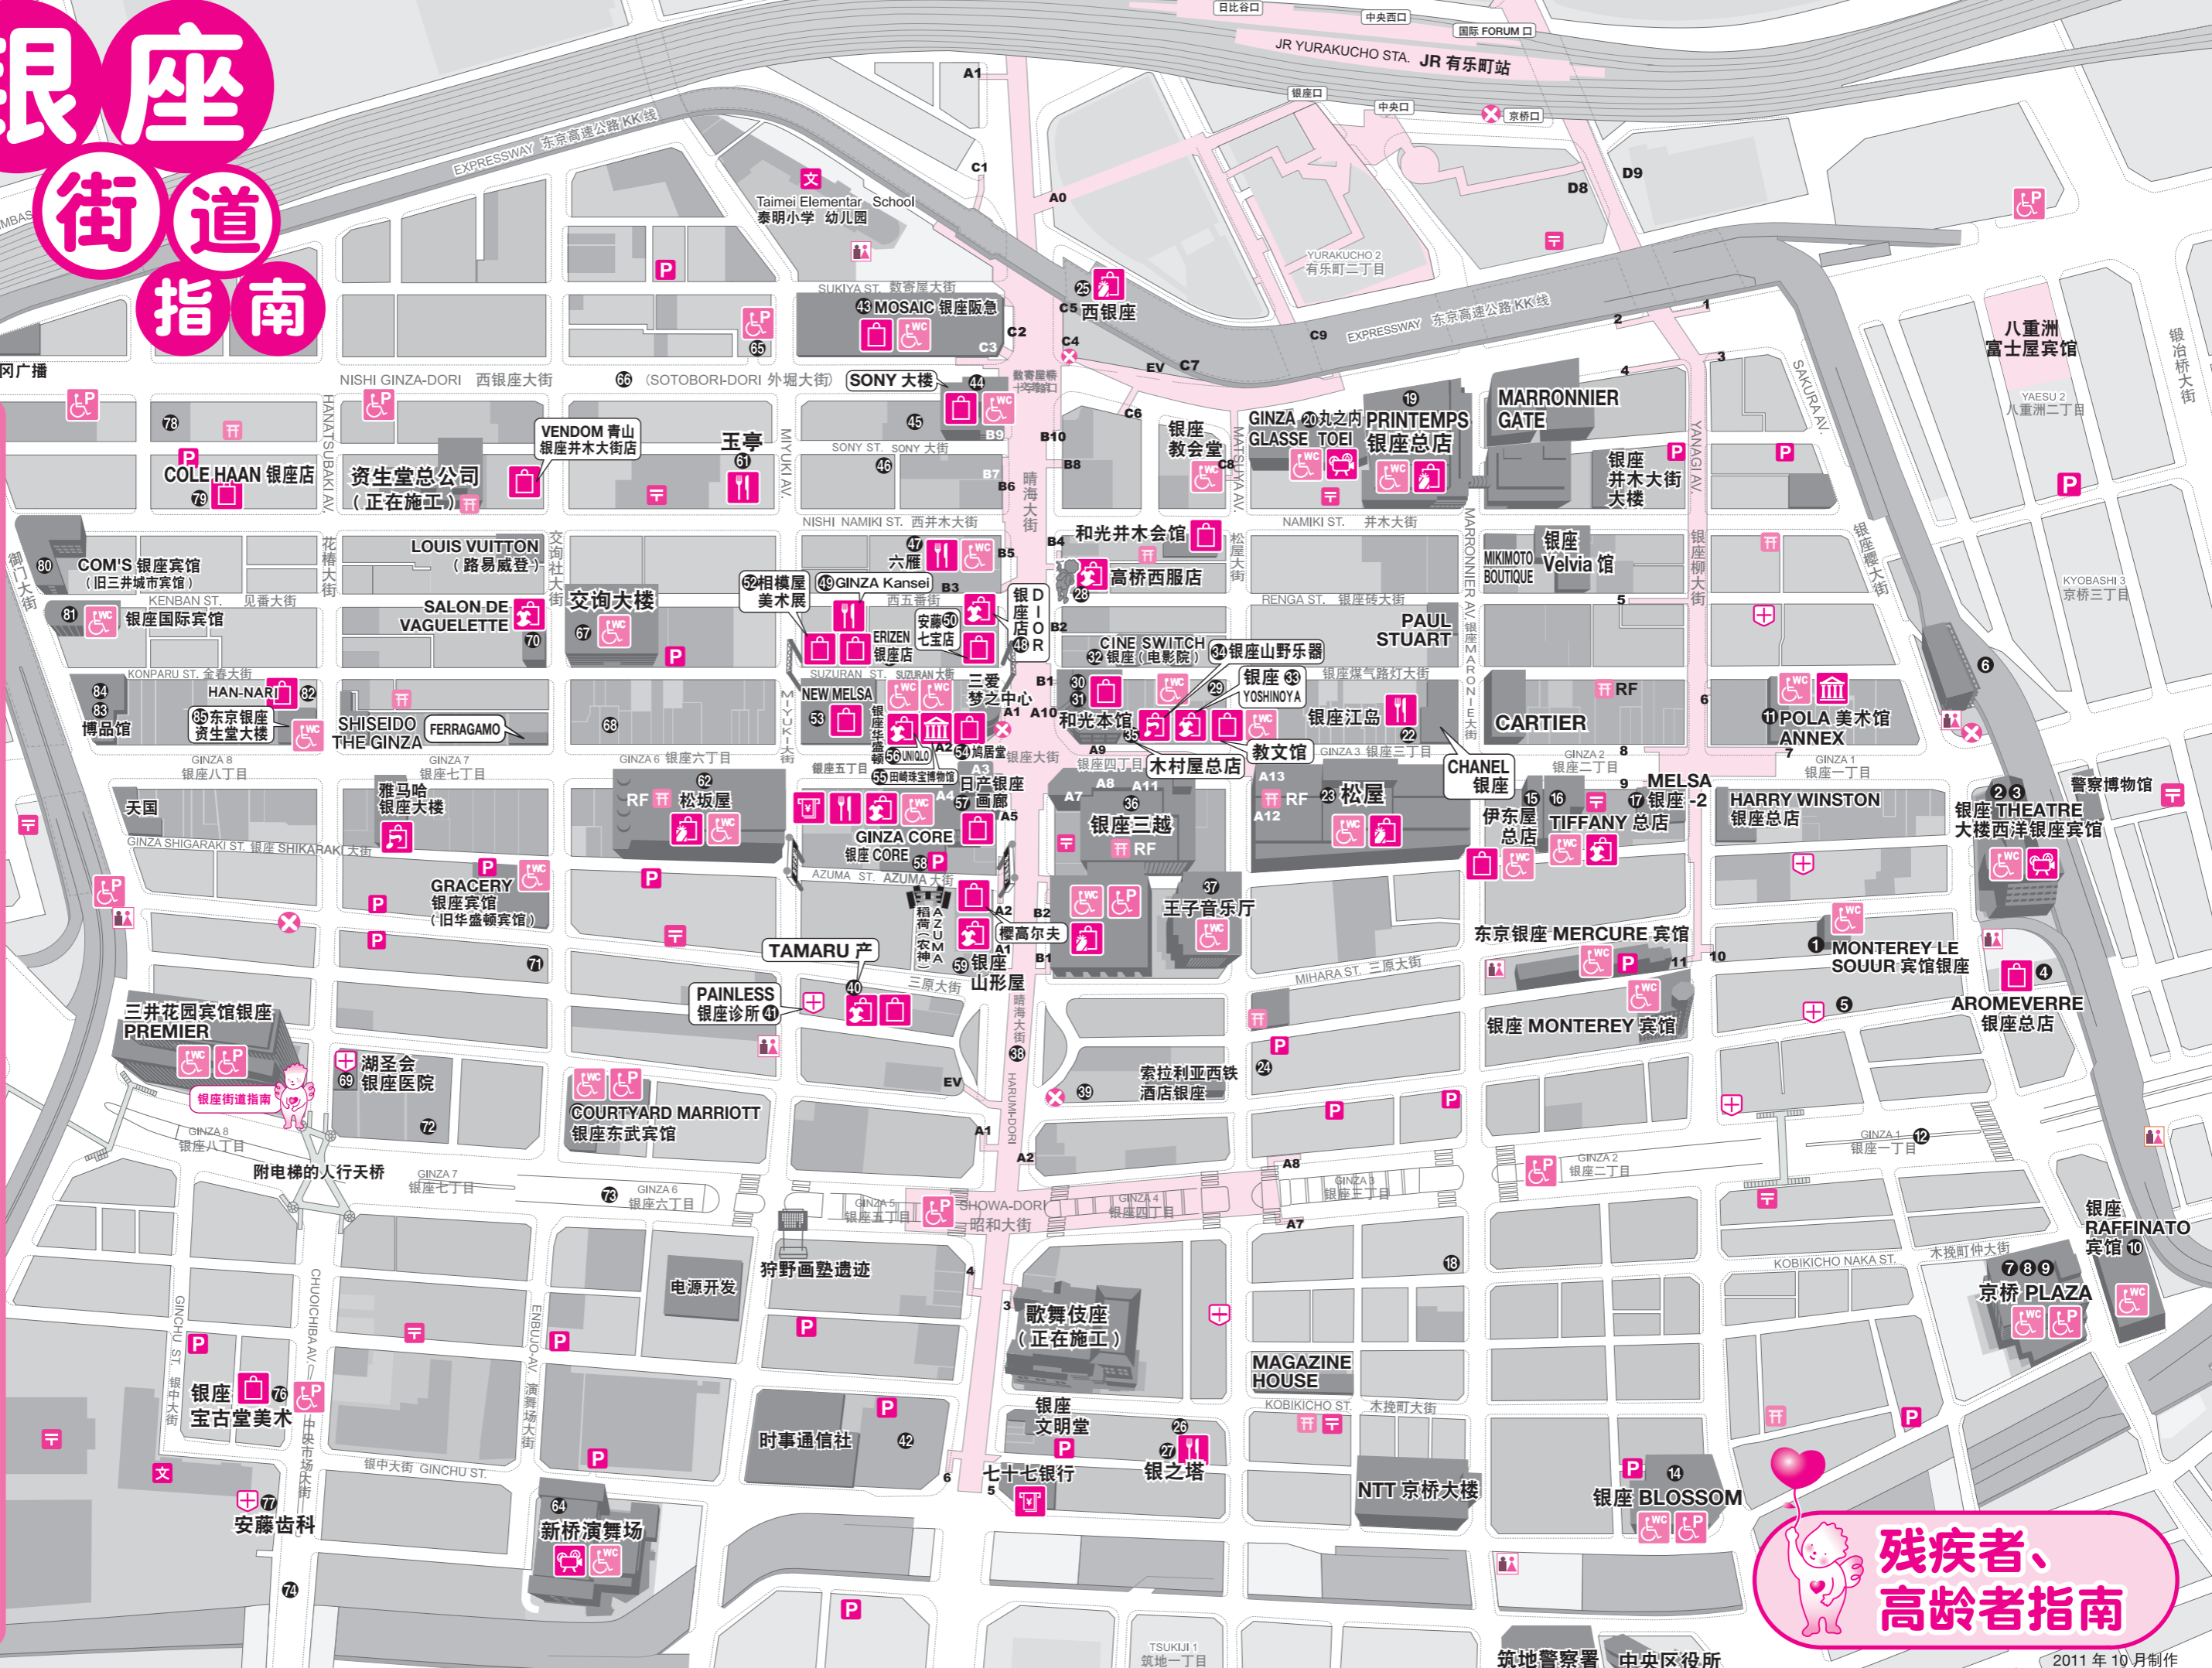

银座街道指南

- ### 略号
- 停车场 (设有残障人士专区)
 - 轮椅应对厕所
 - 餐厅 (膳食)
 - 商店 (百货商店)
 - 商店 (音乐)
 - 商店 (时装)
 - 商店 (其他)
 - 电影院、剧场
 - 画廊
 - 银行 (自动提款机)
 - 公共厕所
 - 神社 (RF为屋顶)
 - 派出所、地区安全中心
 - 医院
 - 邮政局
 - 学校
 - 停车场
- ① 编号与「设施一览」中的编号相对应