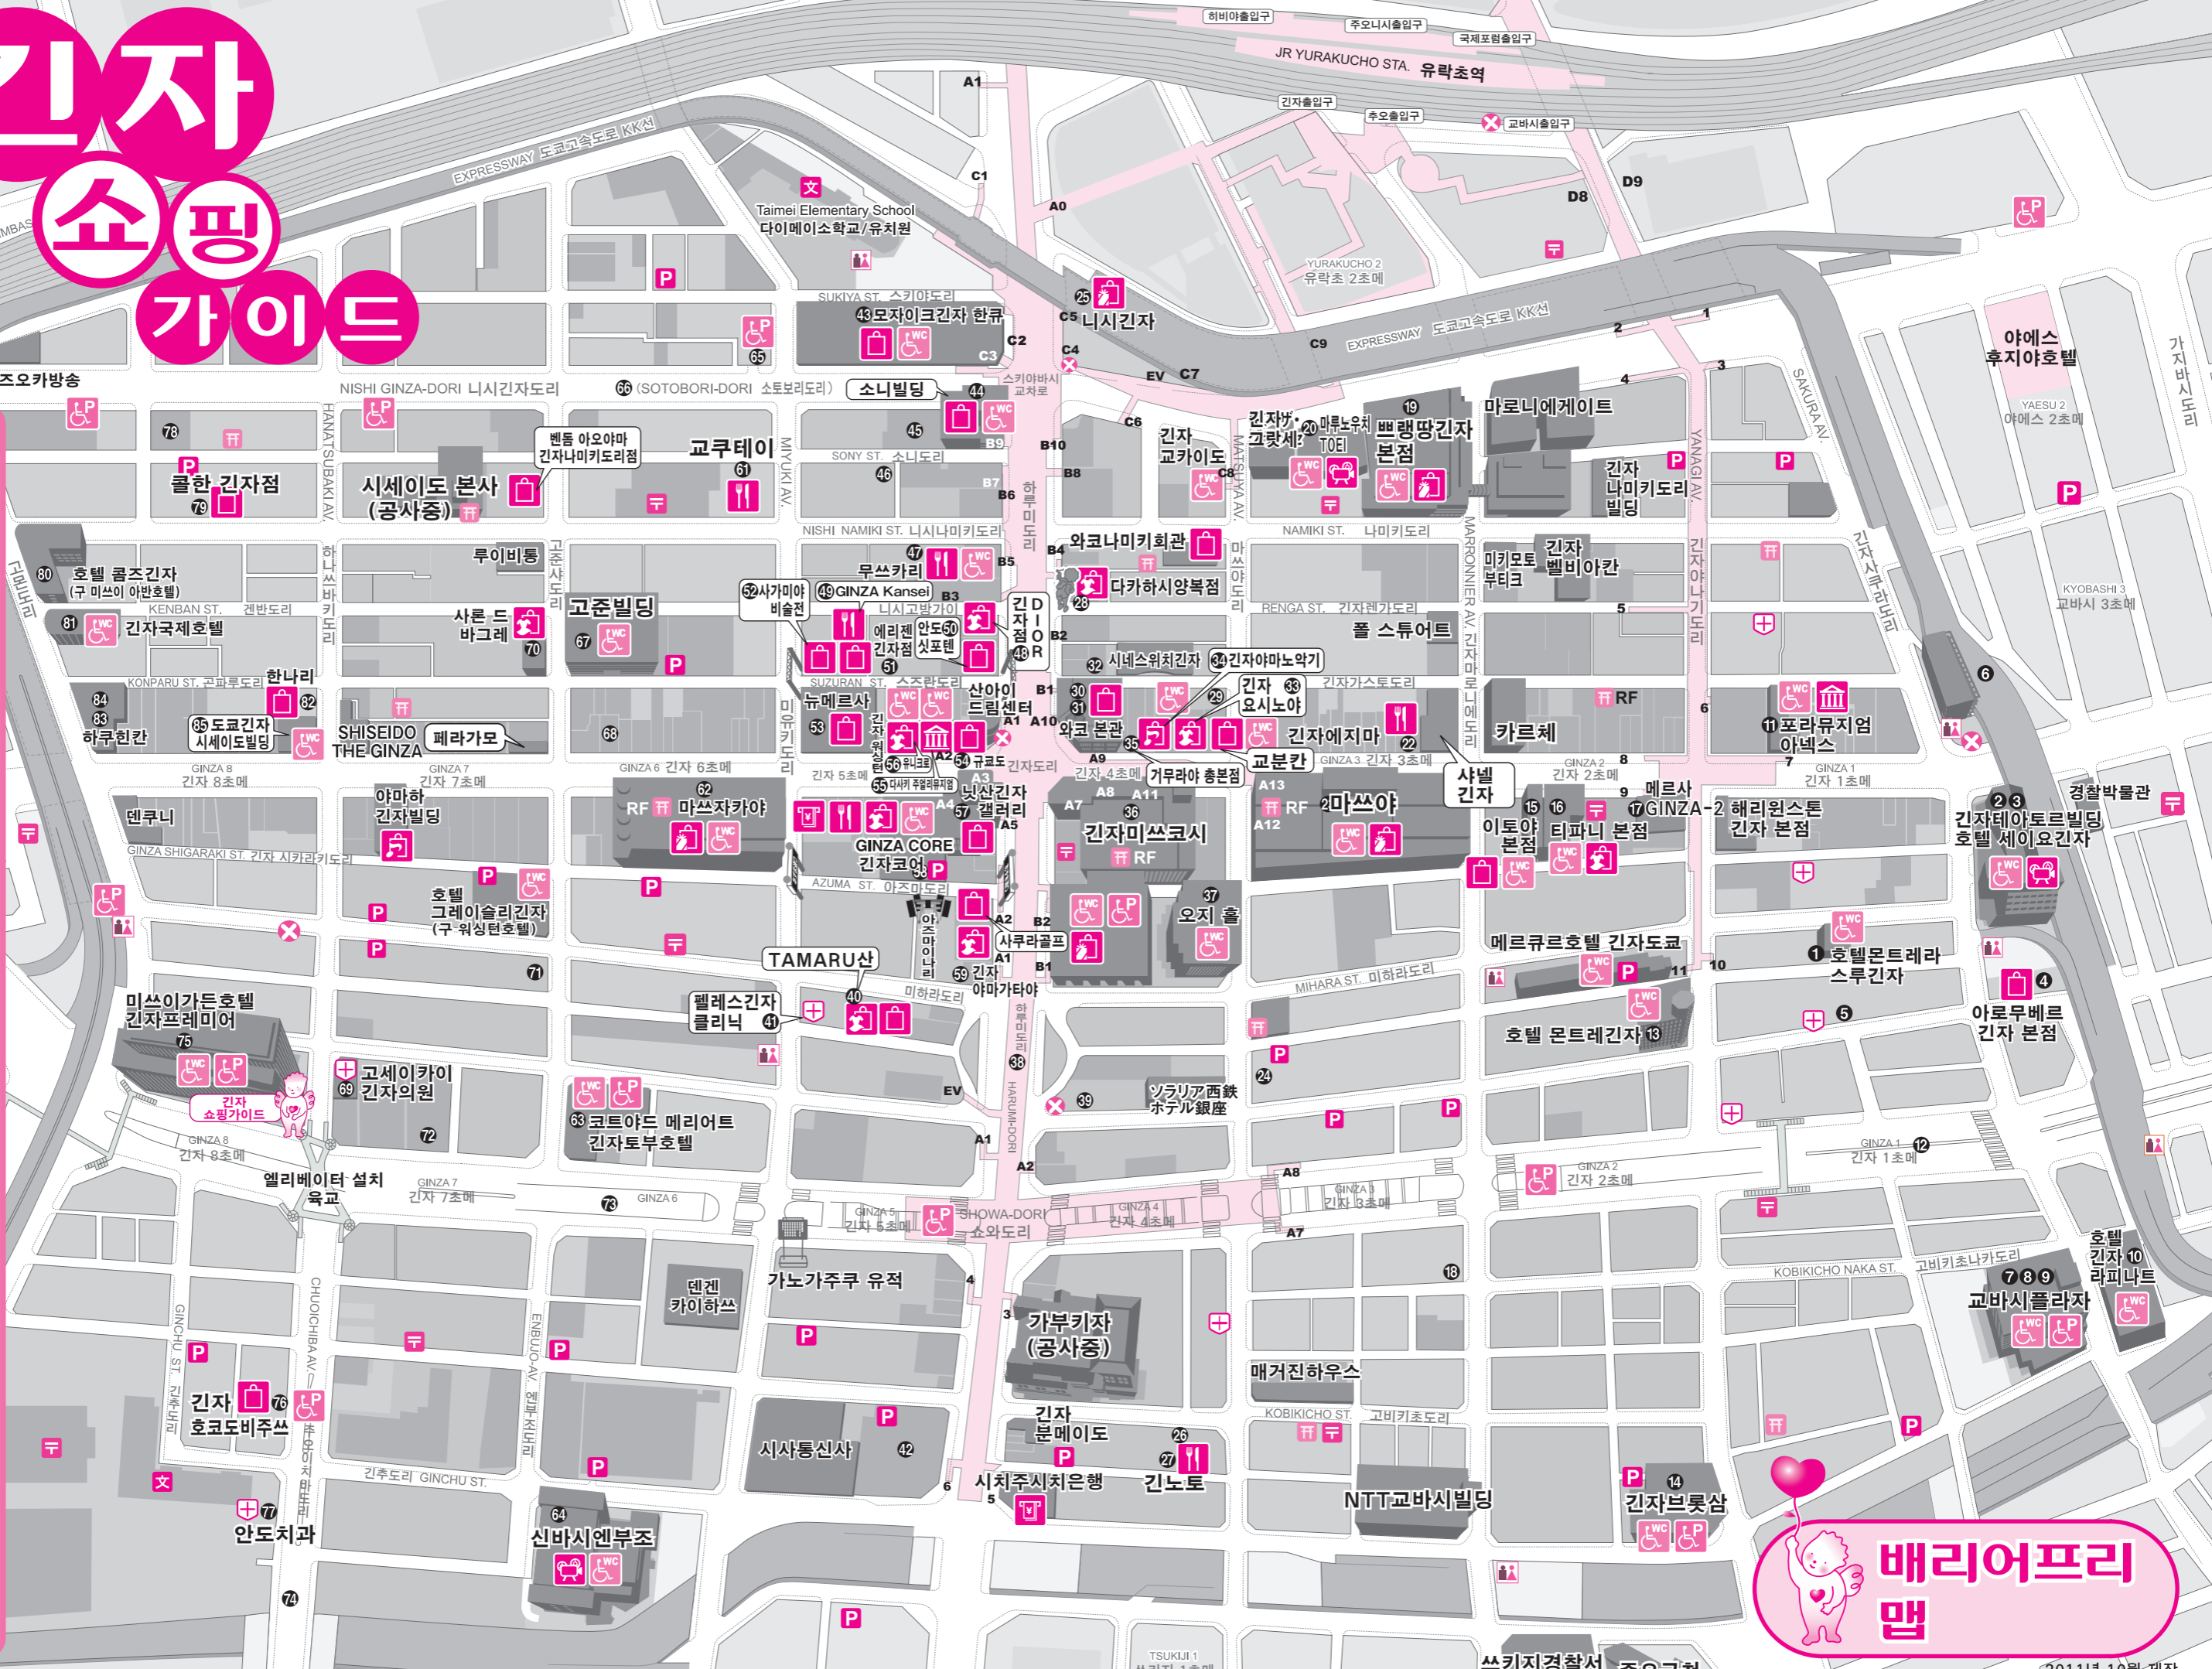

긴자 쇼핑 가이드

- 略**
- 주차장 (신체장애자 전용 공간 있음)
 - 휠체어대응 화장실
 - 음식점 (식사)
 - 점포 (백화점)
 - 점포 (음악)
 - 점포 (패션)
 - 점포 (기타)
 - 영화관 /극장
 - 갤러리
 - 은행 (ATM)
 - 공중화장실
 - 신사 (RF는 옥상)
 - 파출소/지역안전센터
 - 병원
 - 우체국
 - 학교
 - 주차장
- ① 번호는 "시설 일람"의 번호와 같음

배리어프리 맵